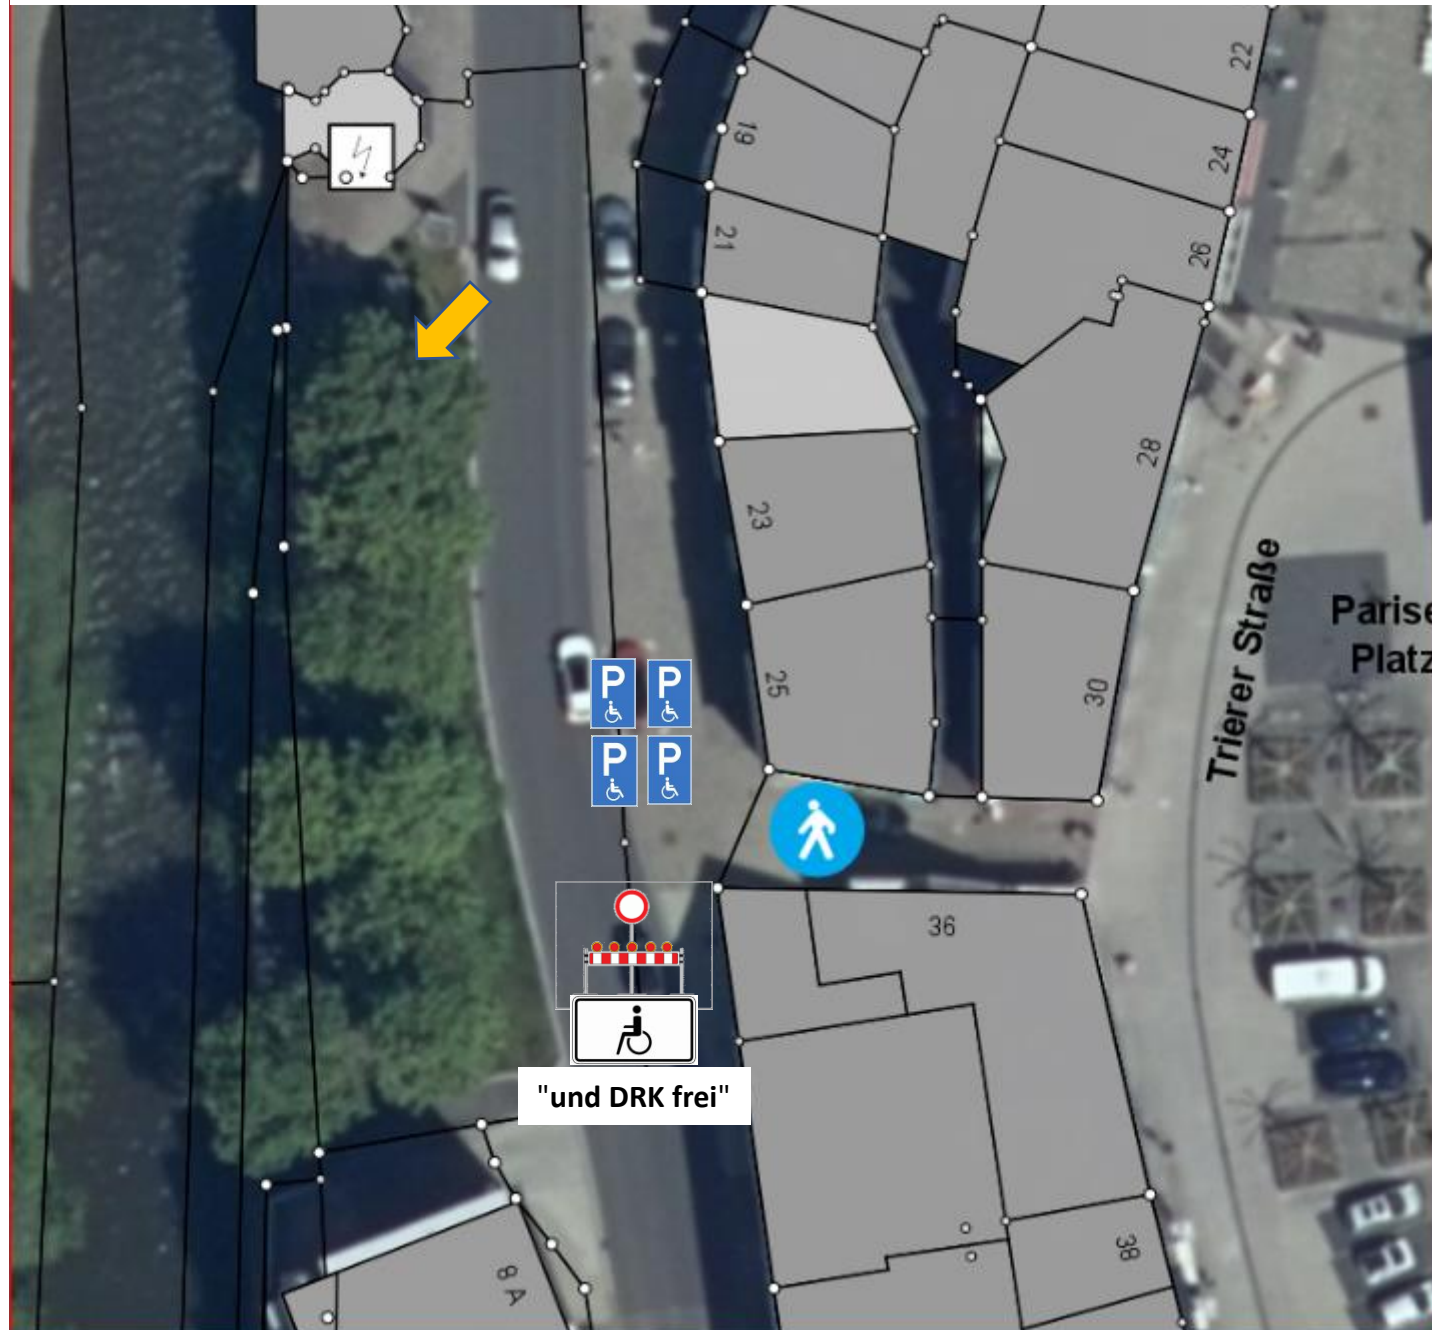

6 Behinderten-Parkplätze – Schloßstraße, hinter Teilspernung

5 Taxistände – Schloßstraße, hinter Teilspernung
Ab Donnerstag, 17.08.2023

4 Behindertenparkplätze; Feldstraße, hinter Vollsperrung (Schleuse)

4 Taxistände – Trierer Straße

4 Behindertenparkplätze – Obere Burgstraße, hinter Teilspernung

4 Behindertenparkplätze – Himmeroder Straße (gegenüber Bachstraße)

4 Taxistände – Feldstraße, hinter Teilspernung