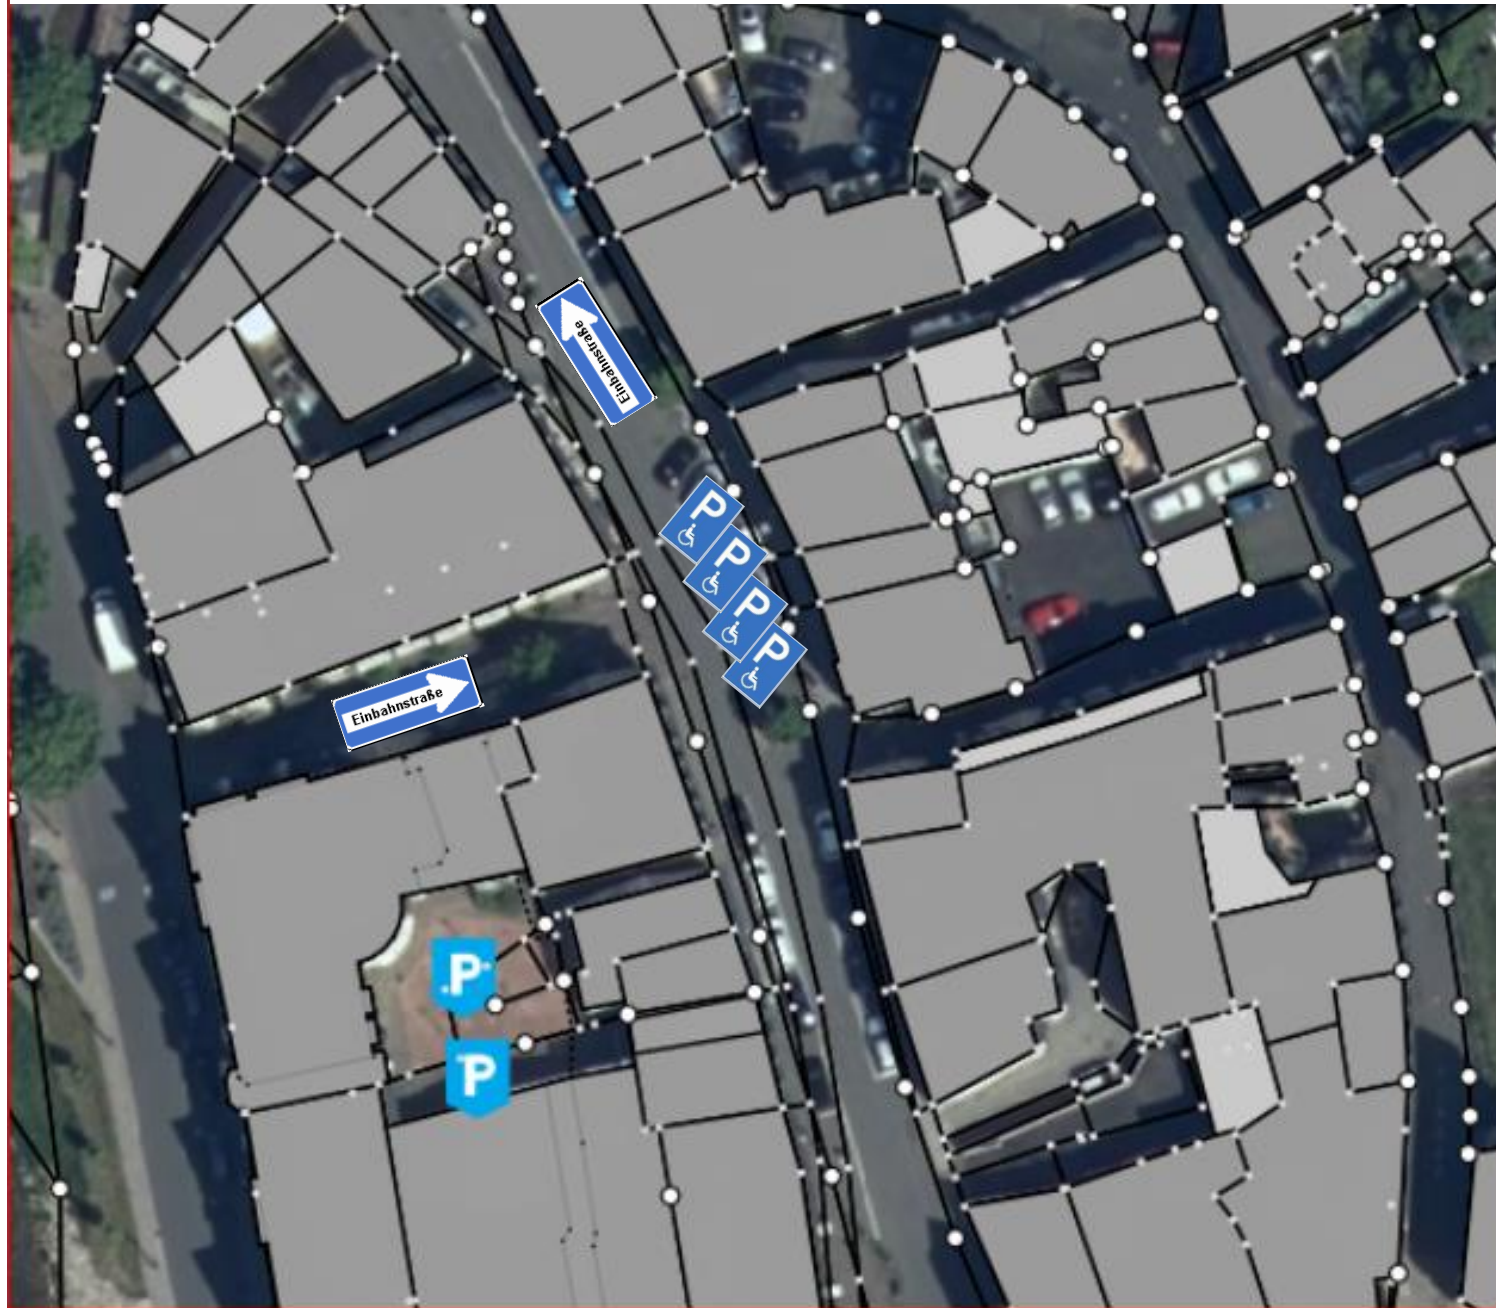

6 Behinderten-Parkplätze – Schloßstraße, hinter Teilspernung

5 Taxistände – Schloßstraße, hinter Teilspernung
Ab Donnerstag, 17.08.2023

4 Behindertenparkplätze; Feldstraße, hinter Vollsperrung (Schleuse)

4 Taxistände – Trierer Straße

4 Behindertenparkplätze – Obere Burgstraße, hinter Teilspernung

4 Behindertenparkplätze – Himmeroder Straße (gegenüber Bachstraße)

4 Taxistände – Feldstraße, hinter Teilspernung